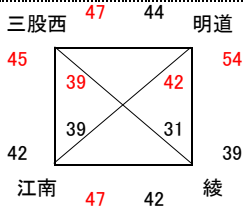

# 男子 I 部結果

22日 山之内体育館  
23日 宮崎県体育館

22日 宮崎県体育館  
23日 宮崎県体育館

22日 宮崎県体育館  
23日 宮崎県体育館

22日 宮崎県体育館  
23日 宮崎県体育館

23日 宮崎県体育館  
30日 高崎体育館

23日 宮崎県体育館  
29日 高崎体育館

23日 宮崎県体育館  
29日 高崎体育館