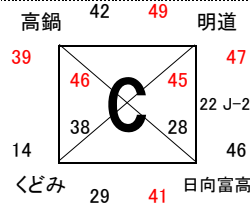

# 男子 I 部結果

22日 山之内体育館  
23日 宮崎県体育館

22日 宮崎県体育館  
23日 宮崎県体育館

22日 宮崎県体育館  
23日 宮崎県体育館

22日 宮崎県体育館  
23日 宮崎県体育館

23日 宮崎県体育館  
30日 高崎体育館

23日 宮崎県体育館  
29日 高崎体育館

23日 宮崎県体育館  
29日 高崎体育館