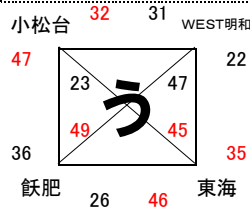

# 男子 I 部結果

22日 山之内体育館  
23日 宮崎県体育館

22日 宮崎県体育館  
23日 宮崎県体育館

22日 宮崎県体育館  
23日 宮崎県体育館

22日 宮崎県体育館  
23日 宮崎県体育館

23日 宮崎県体育館  
30日 高崎体育館

23日 宮崎県体育館  
29日 高崎体育館

23日 宮崎県体育館  
29日 高崎体育館

23日 宮崎県体育館  
入替戦を参照

# 女子 I 部結果

22日 早水体育館  
23日 早水体育館

22日 早水体育館  
23日 早水体育館

22日 早水体育館  
23日 アリーナ国富

22日 早水体育館  
23日 アリーナ国富

23日 あい 早水体育館 うえ アリーナ国富  
30日 高崎体育館

23日 あい 早水体育館 うえ アリーナ国富  
29日 山田町体育館

23日 あい 早水体育館 うえ アリーナ国富  
29日 山田町体育館