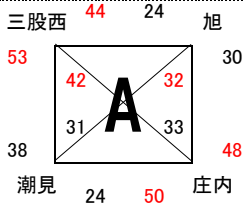

# 男子 I 部結果

22日 山之内体育館  
23日 宮崎県体育館

22日 宮崎県体育館  
23日 宮崎県体育館

22日 宮崎県体育館  
23日 宮崎県体育館

22日 宮崎県体育館  
23日 宮崎県体育館

23日 宮崎県体育館  
30日 高崎体育館

23日 宮崎県体育館  
29日 高崎体育館

23日 宮崎県体育館  
29日 高崎体育館