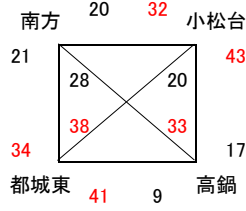

# 女子 I 部結果

22日 早水体育館  
23日 早水体育館

22日 早水体育館  
23日 早水体育館

22日 早水体育館  
23日 アリーナ国富

22日 早水体育館  
23日 アリーナ国富

23日 あい 早水体育館 うえ アリーナ国富  
30日 高崎体育館

23日 あい 早水体育館 うえ アリーナ国富  
29日 山田町体育館

23日 あい 早水体育館 うえ アリーナ国富  
29日 山田町体育館