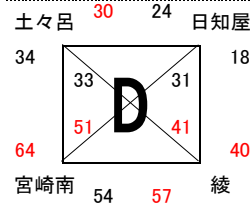

# 男子 I 部結果

22日 山之内体育館  
23日 宮崎県体育館

22日 宮崎県体育館  
23日 宮崎県体育館

22日 宮崎県体育館  
23日 宮崎県体育館

22日 宮崎県体育館  
23日 宮崎県体育館

23日 宮崎県体育館  
30日 高崎体育館

23日 宮崎県体育館  
29日 高崎体育館

23日 宮崎県体育館  
29日 高崎体育館