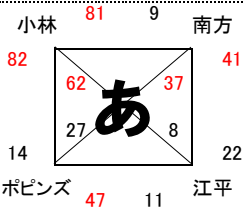

女子 I 部結果

22日 早水体育館
23日 早水体育館