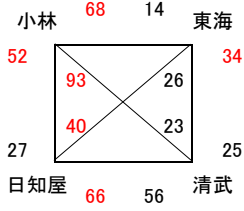

# 女子 I 部結果

22日 早水体育館  
23日 早水体育館

22日 早水体育館  
23日 早水体育館

22日 早水体育館  
23日 アリーナ国富

22日 早水体育館  
23日 アリーナ国富

23日 あい 早水体育館 うえ アリーナ国富  
30日 高崎体育館

23日 あい 早水体育館 うえ アリーナ国富  
29日 山田町体育館

23日 あい 早水体育館 うえ アリーナ国富  
29日 山田町体育館