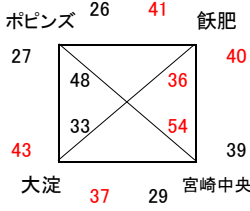

# 女子 I 部結果

22日 早水体育館  
23日 早水体育館

22日 早水体育館  
23日 早水体育館

22日 早水体育館  
23日 アリーナ国富

22日 早水体育館  
23日 アリーナ国富

23日 あい 早水体育館 うえ アリーナ国富  
30日 高崎体育館

23日 あい 早水体育館 うえ アリーナ国富  
29日 山田町体育館

23日 あい 早水体育館 うえ アリーナ国富  
29日 山田町体育館