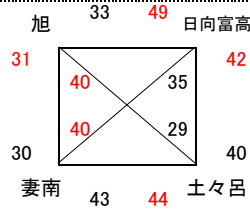

# 男子 I 部結果

22日 山之内体育館  
23日 宮崎県体育館

22日 宮崎県体育館  
23日 宮崎県体育館

22日 宮崎県体育館  
23日 宮崎県体育館

22日 宮崎県体育館  
23日 宮崎県体育館

23日 宮崎県体育館  
30日 高崎体育館

23日 宮崎県体育館  
29日 高崎体育館

23日 宮崎県体育館  
29日 高崎体育館