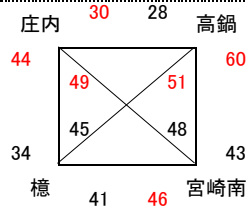

# 男子 I 部結果

22日 山之内体育館  
23日 宮崎県体育館

22日 宮崎県体育館  
23日 宮崎県体育館

22日 宮崎県体育館  
23日 宮崎県体育館

22日 宮崎県体育館  
23日 宮崎県体育館

23日 宮崎県体育館  
30日 高崎体育館

23日 宮崎県体育館  
29日 高崎体育館

23日 宮崎県体育館  
29日 高崎体育館