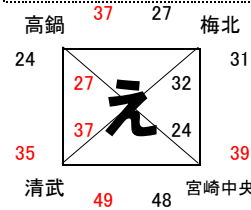

# 女子 I 部結果

22日 早水体育館  
23日 早水体育館

22日 早水体育館  
23日 早水体育館

22日 早水体育館  
23日 アリーナ国富

22日 早水体育館  
23日 アリーナ国富

23日 あい 早水体育館 うえ アリーナ国富  
30日 高崎体育館

23日 あい 早水体育館 うえ アリーナ国富  
29日 山田町体育館

23日 あい 早水体育館 うえ アリーナ国富  
29日 山田町体育館