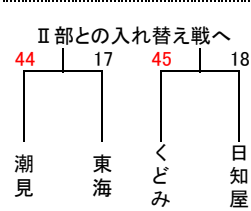

# 男子 I 部結果

22日 山之内体育館  
23日 宮崎県体育館

22日 宮崎県体育館  
23日 宮崎県体育館

22日 宮崎県体育館  
23日 宮崎県体育館

22日 宮崎県体育館  
23日 宮崎県体育館

23日 宮崎県体育館  
30日 高崎体育館

23日 宮崎県体育館  
29日 高崎体育館

23日 宮崎県体育館  
29日 高崎体育館

23日 宮崎県体育館  
入替戦を参照