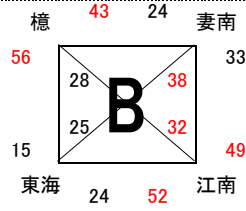

# 男子 I 部結果

22日 山之内体育館  
23日 宮崎県体育館

22日 宮崎県体育館  
23日 宮崎県体育館

22日 宮崎県体育館  
23日 宮崎県体育館

22日 宮崎県体育館  
23日 宮崎県体育館

23日 宮崎県体育館  
30日 高崎体育館

23日 宮崎県体育館  
29日 高崎体育館

23日 宮崎県体育館  
29日 高崎体育館